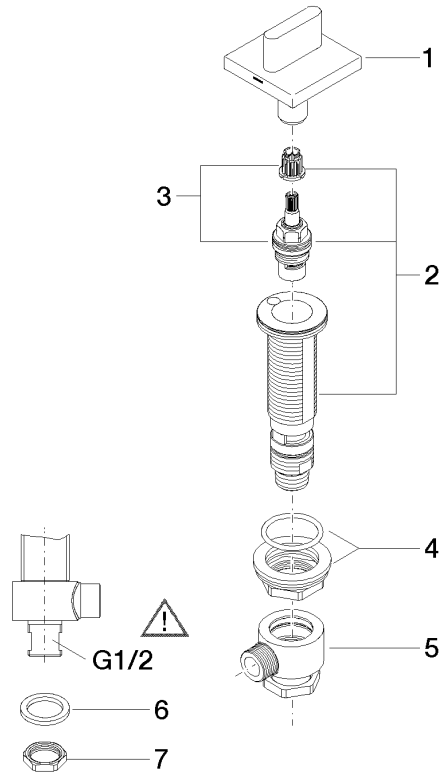

### Spare parts list

No.	Item Number	Name	Quantity used	Delivery time
1	90 20 70 051 04-00	handle ( cold )	1	10
2	04 17 11 058 33 90	side panel	1	2
3	90 90 03 133 00 90	top	1	2
4	04 23 10 032 78 90	fixing set	1	2
5	04 17 11 023 10 90	distributor	1	2
6	90 23 30 040 00-00	threaded connector	1	10
7	09 30 11 059 90	disc	1	2
8	09 23 10 012 90	nut	1	2

ST 030 100 2705

mm [inches]

**Flow rate chart**

**Certificates**

IAPMO\_4976 (5).    WRAS\_2103001.    LGA\_28688.

ST 030 100 2705

Parts for other finishes can be found here: [Brushed](#)  
[Platinum](#)

**Spare parts list**

No.	Item Number	Name	Quantity used	Delivery time
1	90 20 70 051 05-00	handle ( hot )	1	10
2	04 17 11 058 32 90	side panel	1	2
3	90 90 03 132 00 90	top	1	2
4	04 23 10 032 78 90	fixing set	1	2
5	04 17 11 023 10 90	distributor	1	2
6	90 23 30 040 00-00	threaded connector	1	10
7	09 30 11 059 90	disc	1	2
8	09 23 10 012 90	nut	1	2

No.	Item Number	Name	Quantity used	Delivery time
1	09 20 71 003-00	handle	1	10
2	90 30 30 014 00 90	screw	1	2
3	09 20 71 002-00	handle	1	10
4	09 16 01 012-00	ring	1	10
5	09 27 67 006-00	rosette	1	10
6	90 14 10 043 00 90	seal	1	2
7	09 14 05 014 90	seal	1	2
8	09 14 40 002 90	seal	1	2
9	09 23 10 004 90	nut	1	2
10	90 17 09 051 00 90	diverter	1	2