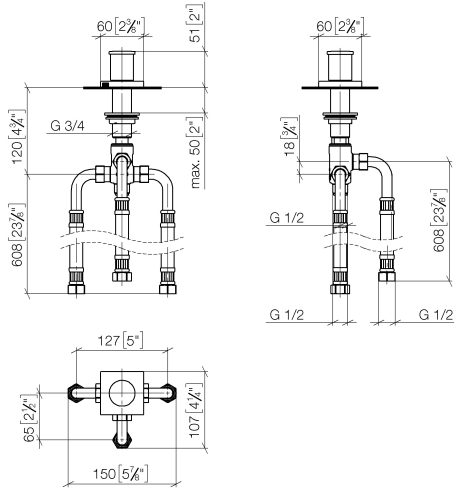

### Certificates

IAPMO\_4976 (5). Belgaqua\_21-383- WRAS\_2209005.  
27\_8.

ST 030 100 2705

Parts for other finishes can be found here: Brushed Platinum

Spare parts list

No.	Item Number	Name	Quantity used	Delivery time
1	90 12 11 140 30-00	shower	1	10
2	04 24 04 287 00-00	nipple	1	10
3	90 14 20 002 00 90	seal	1	2
4	28 322 970-00	Metal shower hose 1/2" x 3/8" x 1750 mm - Chrome	1	2
5	90 18 40 085 00 90	sleeve	1	2
6	09 27 68 003-00	rosette	1	10
7	09 30 01 090-07	sleeve	1	30
8	04 23 10 032 46 90	fixing set	1	2
9	09 30 11 060 90	disc	1	2
10	12 505 970 90	High pressure hose 1/2" x 3/8" x 500 mm -	1	2
11	90 24 03 168 00 90	nipple	1	2
12	04 24 04 187 00-00	nipple	1	10

ST 030 100 2705

Fits: IMO, MEM, CYO

- automatic bath/shower diverter
- hole diameter 32 mm
- rosette 60 x 60 mm
- 1/2" connection
- max. flow 64.9 l/min at 3 bar flow pressure
- WRAS 1911025

	Chrome	29 140 670-00
	Brushed Platinum	29 140 670-06
	Platinum	29 140 670-08
	Dark Chrome	29 140 670-19
	Brushed Durabrass (23kt Gold)	29 140 670-28
	Matte Black	29 140 670-33
	Brushed Champagne (22kt Gold)	29 140 670-46
	Champagne (22kt Gold)	29 140 670-47
	Brushed Chrome	29 140 670-93
	Brushed Dark Platinum	29 140 670-99

ST 030 100 2705

mm [inches]

**Flow rate chart**

**Certificates**

IAPMO\_4976 (5). WRAS\_1911025. LGA\_29990.

ST 030 100 2705

Parts for other finishes can be found here: [Brushed](#) [Platinum](#)

**Spare parts list**

No.	Item Number	Name	Quantity used	Delivery time
1	09 20 71 003-00	handle	1	10
2	90 30 30 014 00 90	screw	1	2
3	09 20 71 002-00	handle	1	10
4	09 16 01 012-00	ring	1	10
5	09 27 67 006-00	rosette	1	10
6	90 14 10 043 00 90	seal	1	2
7	09 14 05 014 90	seal	1	2
8	09 14 40 002 90	seal	1	2
9	09 23 10 004 90	nut	1	2
10	90 17 09 051 00 90	diverter	1	2