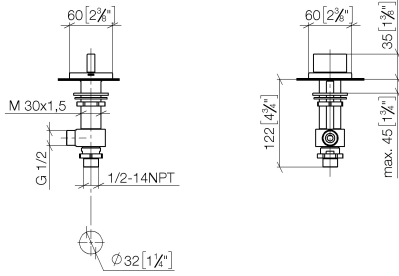

### Spare parts list

No.	Item Number	Name	Quantity used	Delivery time
1	90 11 70 007 00-00	spout	1	10
2	09 31 11 099 90	pin	1	2
3	09 14 10 009 90	seal	1	2
4	09 30 01 117 90	connection	1	2
5	09 23 01 057 90	flow reducer	1	2
6	09 18 40 090 90	sleeve	1	2
7	04 23 10 004 03 90	fixing set	1	2

ST 030 100 2705

- hole diameter valve 32 mm
- rosette 60 x 60 mm
- with cold marking

	Chrome	20 000 705-00
	Brushed Platinum	20 000 705-06
	Dark Chrome	20 000 705-19
	Brushed Champagne (22kt Gold)	20 000 705-46
	Champagne (22kt Gold)	20 000 705-47
	Brushed Dark Platinum	20 000 705-99

ST 030 100 2705

mm [inches]

**Flow rate chart**

**Certificates**

IAPMO\_4976 (5). WRAS\_2103001. LGA\_28688.

ST 030 100 2705