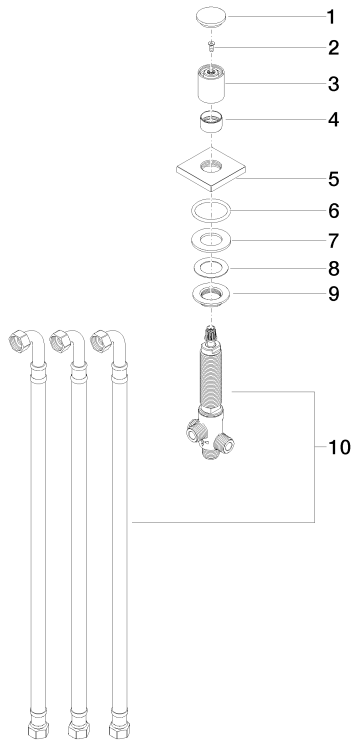

### Spare parts list

No.	Item Number	Name	Quantity used	Delivery time
1	90 11 70 007 00-00	spout	1	10
2	09 31 11 099 90	pin	1	2
3	09 14 10 009 90	seal	1	2
4	09 30 01 117 90	connection	1	2
5	09 23 01 057 90	flow reducer	1	2
6	09 18 40 090 90	sleeve	1	2
7	04 23 10 004 03 90	fixing set	1	2

No.	Item Number	Name	Quantity used	Delivery time
1	90 20 70 051 05-00	handle ( hot )	1	10
2	04 17 11 058 32 90	side panel	1	2
3	90 90 03 132 00 90	top	1	2
4	04 23 10 032 78 90	fixing set	1	2
5	04 17 11 023 10 90	distributor	1	2
6	90 23 30 040 00-00	threaded connector	1	10
7	09 30 11 059 90	disc	1	2
8	09 23 10 012 90	nut	1	2

ST 030 100 2705

mm [inches]

**Flow rate chart**

**Certificates**

IAPMO\_4976 (5). WRAS\_1911025. LGA\_29990.

ST 030 100 2705

Parts for other finishes can be found here: [Brushed](#) [Platinum](#)

**Spare parts list**

No.	Item Number	Name	Quantity used	Delivery time
1	09 20 71 003-00	handle	1	10
2	90 30 30 014 00 90	screw	1	2
3	09 20 71 002-00	handle	1	10
4	09 16 01 012-00	ring	1	10
5	09 27 67 006-00	rosette	1	10
6	90 14 10 043 00 90	seal	1	2
7	09 14 05 014 90	seal	1	2
8	09 14 40 002 90	seal	1	2
9	09 23 10 004 90	nut	1	2
10	90 17 09 051 00 90	diverter	1	2