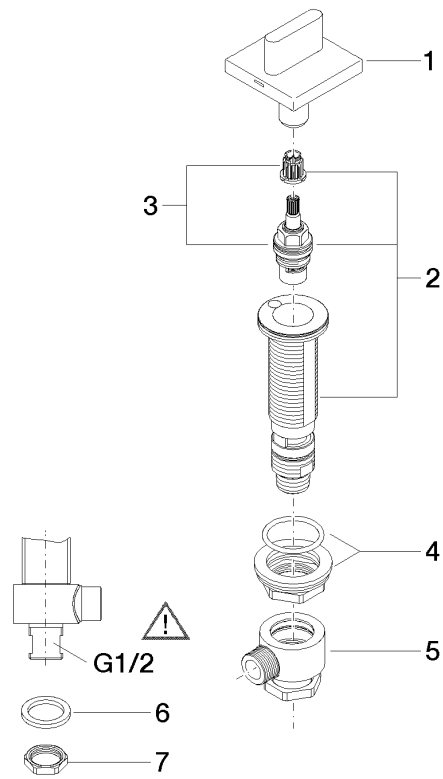

### Spare parts list

No.	Item Number	Name	Quantity used	Delivery time
1	90 11 70 007 00-00	spout	1	10
2	09 31 11 099 90	pin	1	2
3	09 14 10 009 90	seal	1	2
4	09 30 01 117 90	connection	1	2
5	09 23 01 057 90	flow reducer	1	2
6	09 18 40 090 90	sleeve	1	2
7	04 23 10 004 03 90	fixing set	1	2

ST 030 100 2705

mm [inches]

**Flow rate chart**

**Certificates**

IAPMO\_4976 (5). WRAS\_2103001. LGA\_28688.

ST 030 100 2705

### Spare parts list

No.	Item Number	Name	Quantity used	Delivery time
1	90 20 70 051 04-00	handle ( cold )	1	10
2	04 17 11 058 33 90	side panel	1	2
3	90 90 03 133 00 90	top	1	2
4	04 23 10 032 78 90	fixing set	1	2
5	04 17 11 023 10 90	distributor	1	2
6	90 23 30 040 00-00	threaded connector	1	10
7	09 30 11 059 90	disc	1	2
8	09 23 10 012 90	nut	1	2

No.	Item Number	Name	Quantity used	Delivery time
1	90 20 70 051 05-00	handle ( hot )	1	10
2	04 17 11 058 32 90	side panel	1	2
3	90 90 03 132 00 90	top	1	2
4	04 23 10 032 78 90	fixing set	1	2
5	04 17 11 023 10 90	distributor	1	2
6	90 23 30 040 00-00	threaded connector	1	10
7	09 30 11 059 90	disc	1	2
8	09 23 10 012 90	nut	1	2